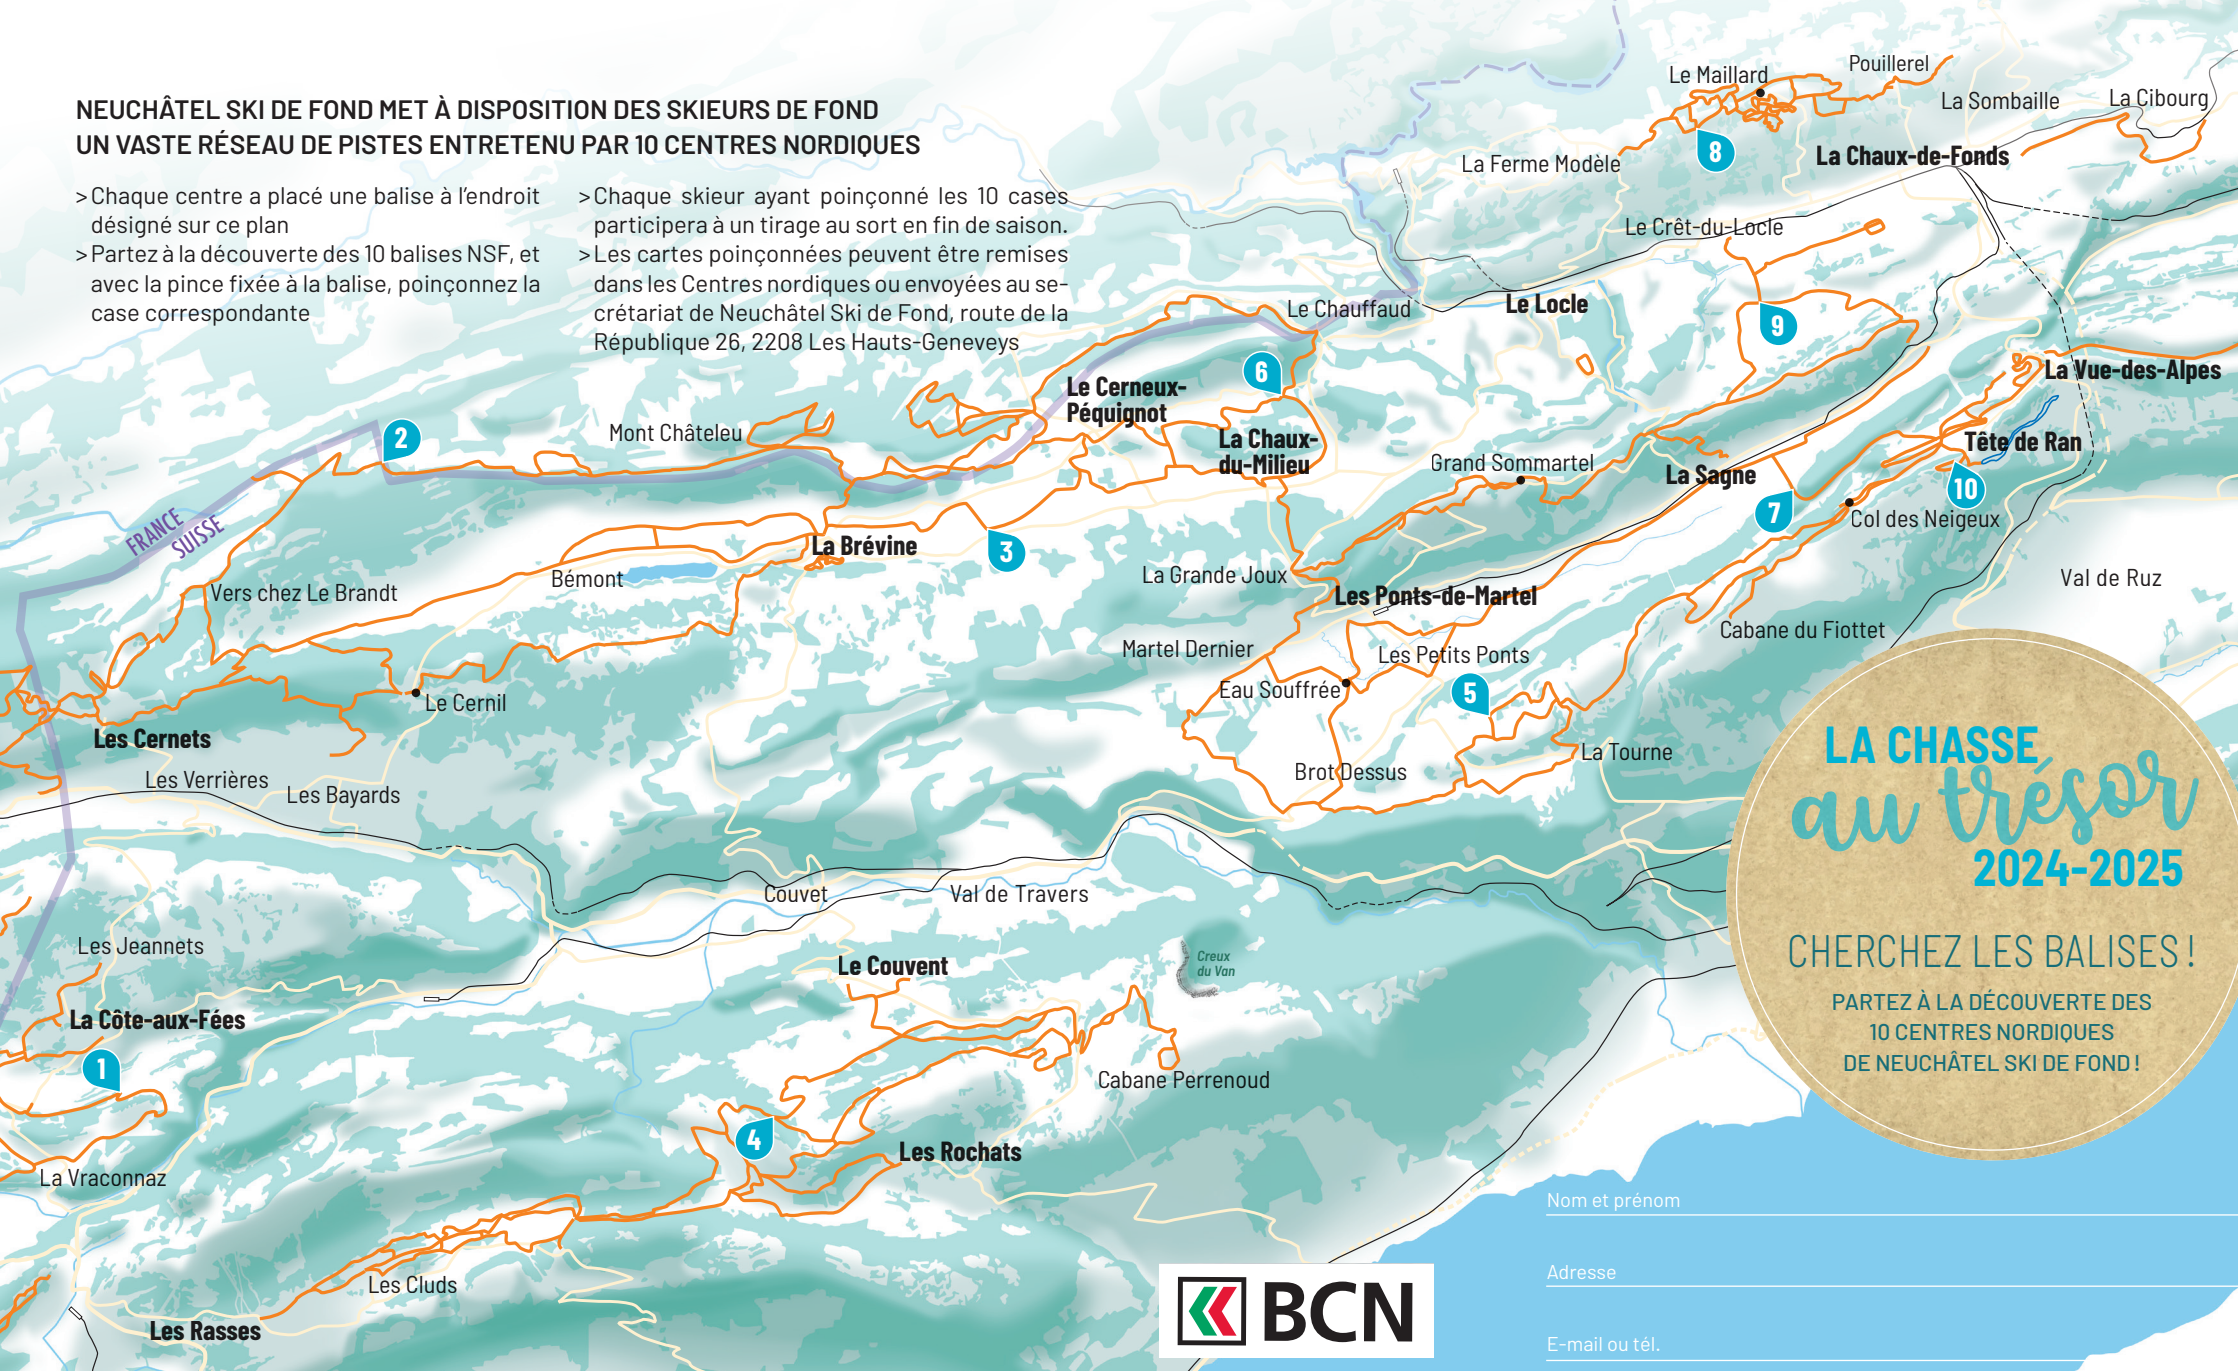

NEUCHÂTEL SKI DE FOND MET À DISPOSITION DES SKIEURS DE FOND UN VASTE RÉSEAU DE PISTES ENTRETENU PAR 10 CENTRES NORDIQUES

> Chaque centre a placé une balise à l'endroit désigné sur ce plan
> Partez à la découverte des 10 balises NSF, et avec la pince fixée à la balise, poinçonnez la case correspondante

> Chaque skieur ayant poinçonné les 10 cases participera à un tirage au sort en fin de saison.
> Les cartes poinçonnées peuvent être remises dans les Centres nordiques ou envoyées au secrétariat de Neuchâtel Ski de Fond, route de la République 26, 2208 Les Hauts-Geneveys

LA CHASSE
au trésor
2024-2025

CHERCHEZ LES BALISES !
PARTEZ À LA DÉCOUVERTE DES
10 CENTRES NORDIQUES
DE NEUCHÂTEL SKI DE FOND !

Nom et prénom _____

Adresse _____

E-mail ou tél. _____

- 1
- 2
- 3
- 4
- 5
- 6
- 7
- 8
- 9
- 10